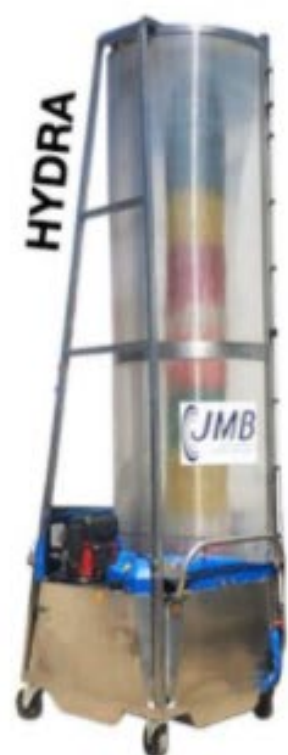

MONOCEPILLOS DE
GASOLINA - DIÉSEL